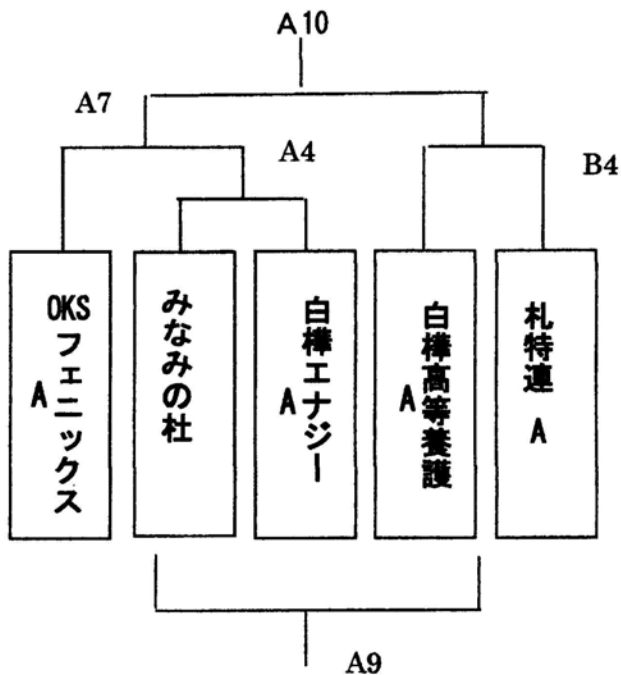

2019 すずらんピック対戦表

(注 A1⇒Aコート第1試合 B1⇒Bコート第1試合)

Aグループ